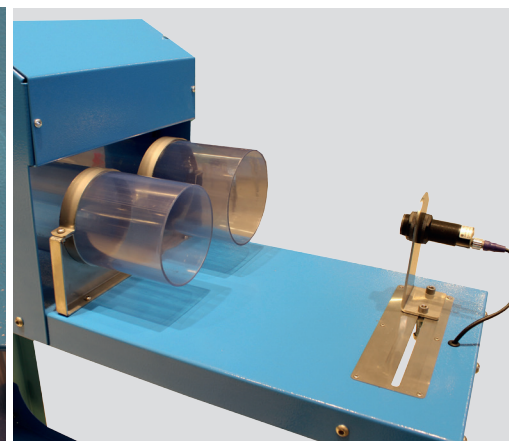

JASOPELS LÆNGDEMÅLER

Fordele ved Jasopels længdemåler:

- Giver mulighed for sortering efter en ønsket længde
- Findes med en eller 2 censorer som via ultralyd måler længden på dine mink
- Er udstyret et rør til tæver og et rør til hanner

Teknisk data

- Mål: L: 100 cm. H: 130 cm. B: 36 cm.
- El: Batteridrevet

VARE NR. 32300032 (inkl. 1 føler) + 32300049 (inkl. 2 følere)

Kjeld Christensen
Mobil 30 17 28 77
kc@jasopels.dk
Midt- & Vestjylland