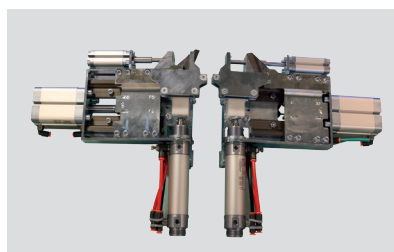

JASOPELS OPSKÆREMASKINE T4 XL

Fordele ved Jasopels Opskæremaskine T4 XL:

- Laserlys til opskæring af tværsnit
- Forøget strækkelængde og V-Snit. Maskinens procestid til opskæring er ca. 5 sek. pr. dyr
- Hurtig omskiftning mellem han og tæve
- Opdateret poteklip
- Ekstra luftregulator for indstilling af stræktryk for både han og tæve.
- 100 % korrekt trekantsnit. Det giver en ideel arbejdsgang, når transportbåndet placeres under opskæreren

Teknisk data

- Mål: B.: 120 cm. H.: 120 cm. L.: 65 cm.
- El: 1 x 230 Volt + N + PE
- Luft: 600 l/min. og 8 bar

VARE NR. 32100006

Kjeld Christensen
Mobil 30 17 28 77
kc@jasopels.dk
Midt- & Vestjylland

Ove Bæk
Mobil 30 17 28 11
ob@jasopels.dk
Nordjylland