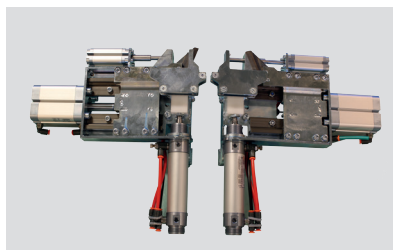

JASOPELS OPSKÆREMASKINE T4 XL

Fordele ved Jasopels Opskæremaskine T4 XL:

- Laserlys til opskæring af tværsnit
- Forøget strækkelængde og V-Snit. Maskinens procestid til opskæring er ca. 5 sek. pr. dyr
- Hurtig omskiftning mellem han og tæve
- Opdateret poteklip
- Ekstra luftregulator for indstilling af stræktryk for både han og tæve.
- 100 % korrekt trekantsnit. Det giver en ideel arbejdsgang, når transportbåndet placeres under opskærerens

Teknisk data

- Mål: B.: 120 cm. H.: 120 cm. L.: 65 cm.
- El: 1 x 230 Volt + N + PE
- Luft: 600 l/min. og 8 bar

VARE NR. 32100006

Kjeld Christensen
Mobil 30 17 28 77
kc@jasopels.dk
Midt- & Vestjylland

Ove Bæk
Mobil 30 17 28 11
ob@jasopels.dk
Nordjylland