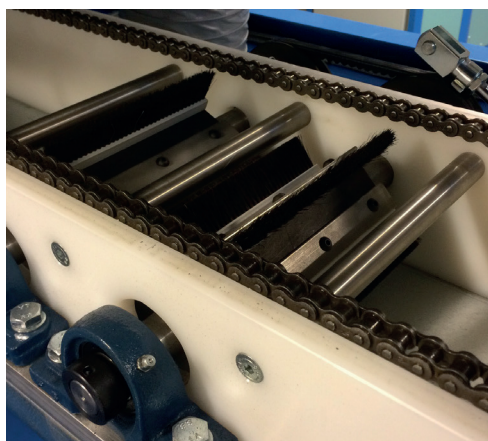

CZESARKA JASOPELS T5

Zalety Czesarki Jasopels T5:

- Wydajny system wdmuchiwania powietrza wpływający na czystość futra
- Zastosowanie dwóch uchwytów przytrzymujących skórę pozwala na zwiększenie prędkości maszyny

Efekt:

- Włos i podszerstek są czyste i uniesione
- Skutecznie usuwa resztki trocin ze skór
- Wysoka efektywność i zauważalna poprawa jakości skór

Dane techniczne:

- Wymiary:
Dł.: 200 cm. Wys.: 160 Szer.: 90 cm
- Zasilanie: 3 x 400 V + N + PE
- Powietrze: 268 l/min, 8 bar