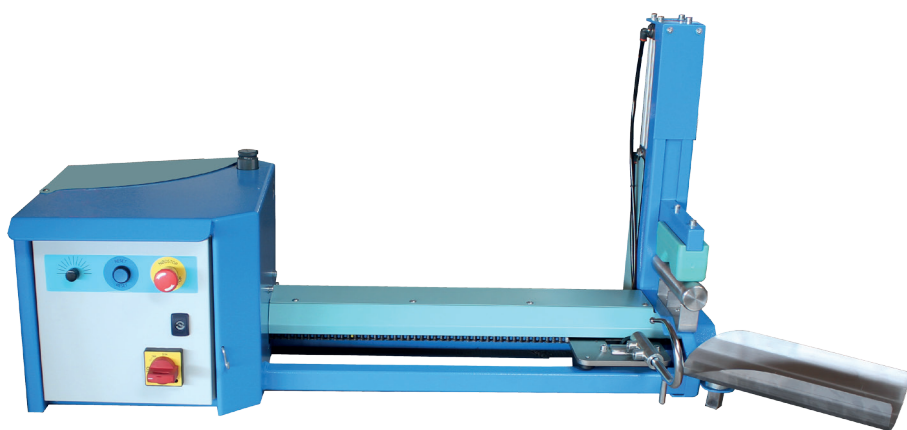

JASOPELS MAXIHOOK T5

Advantages of Jasopels Maxihook T5

- *Pulls evenly and protects the skin*
- *Adjustable speed*
- *Optimized for larger minks*

Technical data

- *Mål: L.: 130 cm. H.: 66 cm. B.: 50 cm.*
- *El: 1 x 230 Volt + N + PE*
- *Luft: Max 8 bar, 2 l./cyklus*

ITEM NO. 32100009 + 32100010

Our quality – Your choice

Jasopels