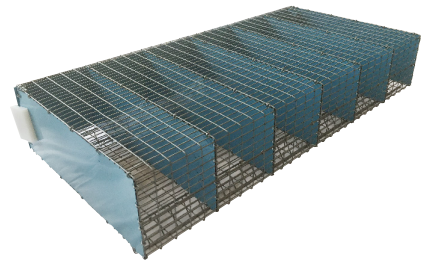

Transportkasse tråd + plast 6 rum
TIL TÆVER (RUM = 5" x 5")
12600057
Pris kr. 99,00

TRÅDPANELER OG TRÅDSTYKKER

Pris kr. 98,00 (1-50 stk)
Pris kr. 89,00 (51-100 stk)
Pris kr. 80,00 (>100 stk)

Pris kr. 12,00 (1-50 stk)
Pris kr. 7,50 (51-100 stk)
Pris kr. 6,50 (>100 stk)

Bundpanel 45" x 77", 2,45 mm, RF,
med Buk 9x1" + 17" x 1,5 x 1,5 + 1x2"
20200059

Pris kr. 250,00 (1-50 stk)
Pris kr. 225,00 (51-100 stk)
Pris kr. 199,00 (>100 stk)

Forings ring RF 120 x 13,5 mm
21100023

Pris kr. 5,25 (1-50 stk)
Pris kr. 4,00 (51-100 stk)
Pris kr. 3,50 (>100 stk)

Bundpanel COMBI til rep.
36" x 12", 1" x 1" x 1,5", 2,45 mm, premium
2010

Pris kr. 22,00 (1-50 stk)
Pris kr. 18,00 (51-100 stk)
Pris kr. 15,00 (>100 stk)

Forings ring Ø 128,4 x 13,5 mm
2110

Pris kr. 5,25 (1-50 stk)
Pris kr. 4,00 (51-100 stk)
Pris kr. 3,50 (>100 stk)